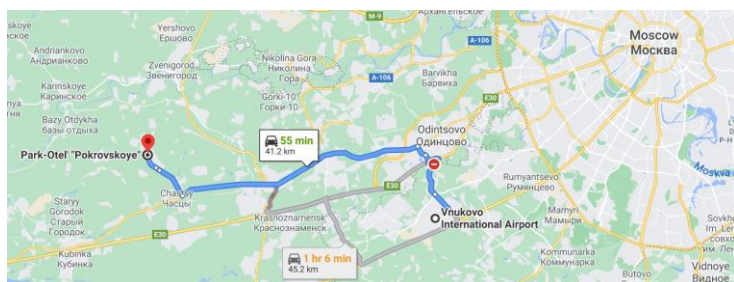

10й международный рейтинговый турнир WT G-1 «Russian Open», 23-27 сентября 2021, Московская область, Российская Федерация

Гид по Размещению & Транспорту

Размещение

- Парк –отель Покровское

<https://покровское.рус>

Адрес: Россия, Московская область, Одинцовский район, п. Покровское, 143066

Парк-отель "Покровское" расположен в поселке Покровское-Засекино Московской области, в 50 км от Москвы. К услугам гостей частный пляж и прямой доступ к лыжным склонам.

Ближайший международный аэропорт Внуково расположен на расстоянии 41 км от Парк-Отеля Покровское, Международный аэропорт Домодедово расположен на расстоянии 100 км, а международный аэропорт Шереметьево на расстоянии 74 км от Парк-Отеля Покровское.