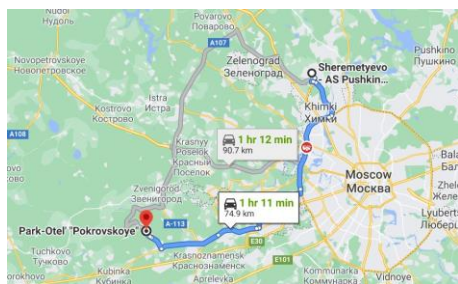

10й международный рейтинговый турнир WT G-1 «Russian Open», 23-27 сентября 2021, Московская область, Российская Федерация

Гид по Размещению & Транспорту

Размещение

- Парк –отель Покровское

<https://покровское.рус>

Адрес: Россия, Московская область, Одинцовский район, п. Покровское, 143066

Парк-отель "Покровское" расположен в поселке Покровское-Засекино Московской области, в 50 км от Москвы. К услугам гостей частный пляж и прямой доступ к лыжным склонам.

Ближайший международный аэропорт Внуково расположен на расстоянии 41 км от Парк-Отеля Покровское, Международный аэропорт Домодедово расположен на расстоянии 100 км, а международный аэропорт Шереметьево на расстоянии 74 км от Парк-Отеля Покровское.