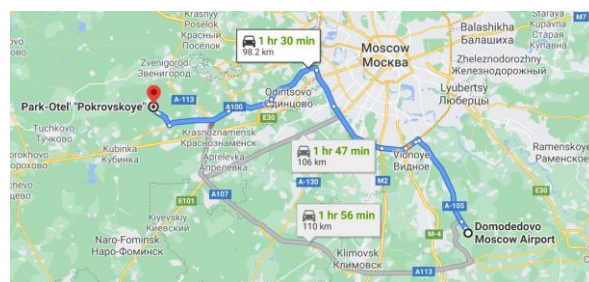

10й международный рейтинговый турнир WT G-1 «Russian Open», 23-27 сентября 2021, Московская область, Российская Федерация

Гид по Размещению & Транспорту

Размещение

- Парк –отель Покровское

<https://покровское.рус>

Адрес: Россия, Московская область, Одинцовский район, п. Покровское, 143066

Парк-отель "Покровское" расположен в поселке Покровское-Засекино Московской области, в 50 км от Москвы. К услугам гостей частный пляж и прямой доступ к лыжным склонам.

Ближайший международный аэропорт Внуково расположен на расстоянии 41 км от Парк-Отеля Покровское, Международный аэропорт Домодедово расположен на расстоянии 100 км, а международный аэропорт Шереметьево на расстоянии 74 км от Парк-Отеля Покровское.